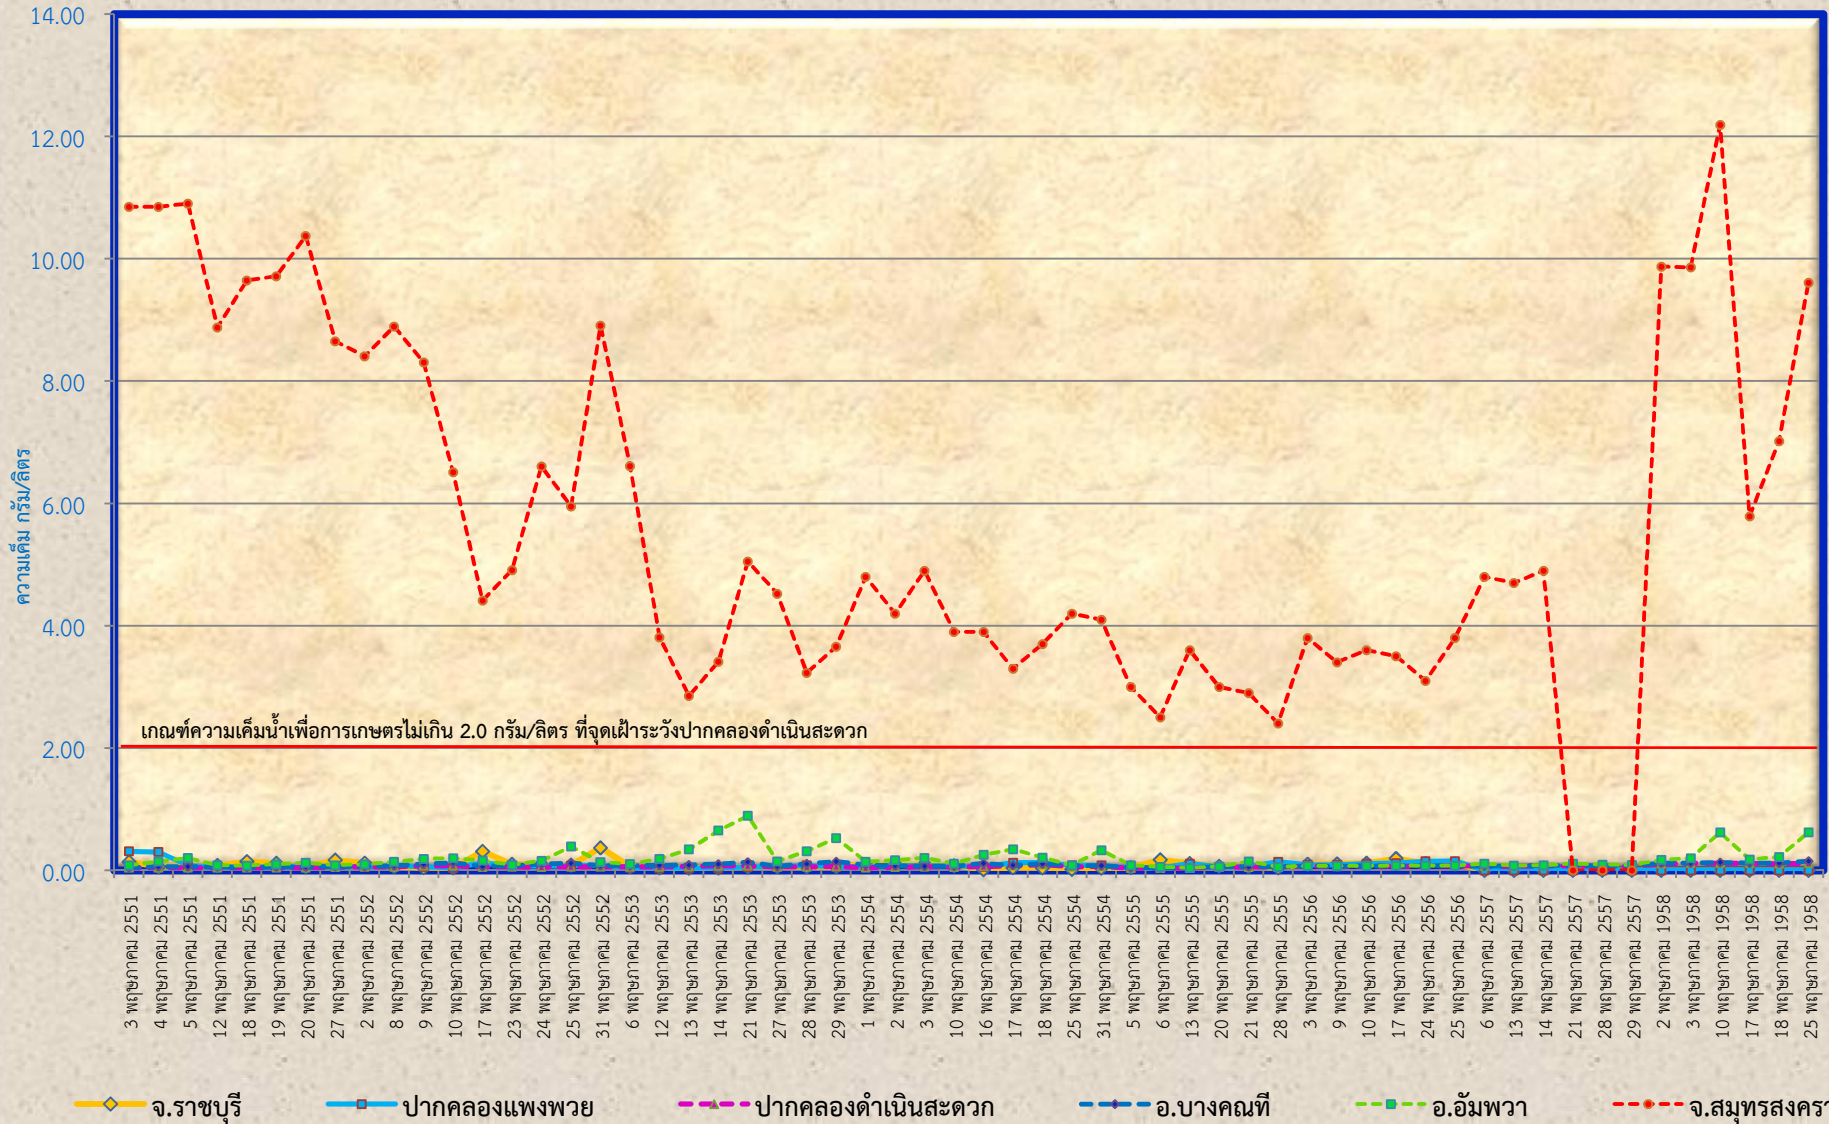

### ความเค็มในแม่น้ำแม่กลองเดือนพฤษภาคม พ.ศ. 2551 - 2558

กลุ่มงานตะกอนและคุณภาพน้ำ ( 5 มิ.ย. 58)